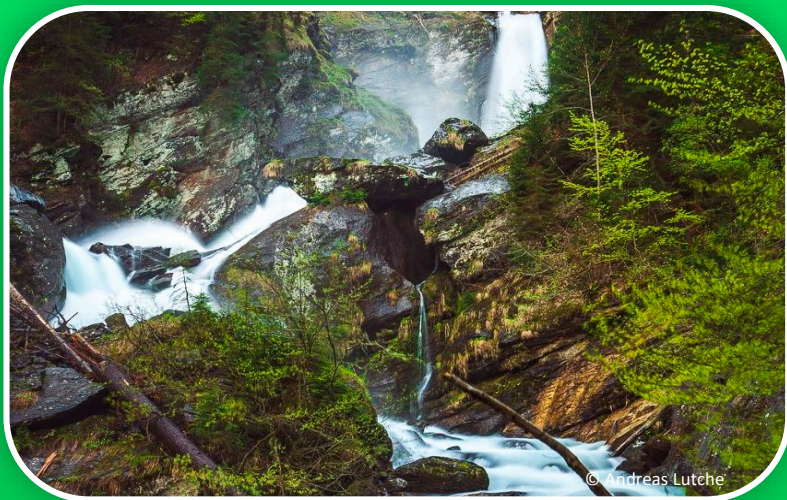

Wir haben Holz im Blut!

Stefan Wassermann
 9635 Dellach 207
 Tel.: 0664 / 50 35 341
www.holzbau-technik.at

Planung - Ausführung - Projektleitung

April

Nölbling

1	Di	
2	Mi.	
3	Do.	
4	Fr.	ASZ
5	Sa.	
6	So.	
7	Mo.	KW 15
8	Di.	
9	Mi.	
10	Do.	
11	Fr.	
12	Sa.	Kirchenkonzert des MGV Dellach / Ostermarkt Slow Food Village
13	So.	Palmsonntag
14	Mo.	KW 16
15	Di.	
16	Mi.	
17	Do.	Gründonnerstag
18	Fr.	Karfreitag ASZ
19	Sa.	Karsamstag
20	So.	Ostersonntag / Osterkränzchen des MGV Dellach
21	Mo.	Ostermontag KW 17
22	Di.	
23	Mi.	
24	Do.	
25	Fr.	
26	Sa.	
27	So.	
28	Mo.	KW 18
29	Di.	
30	Mi.	